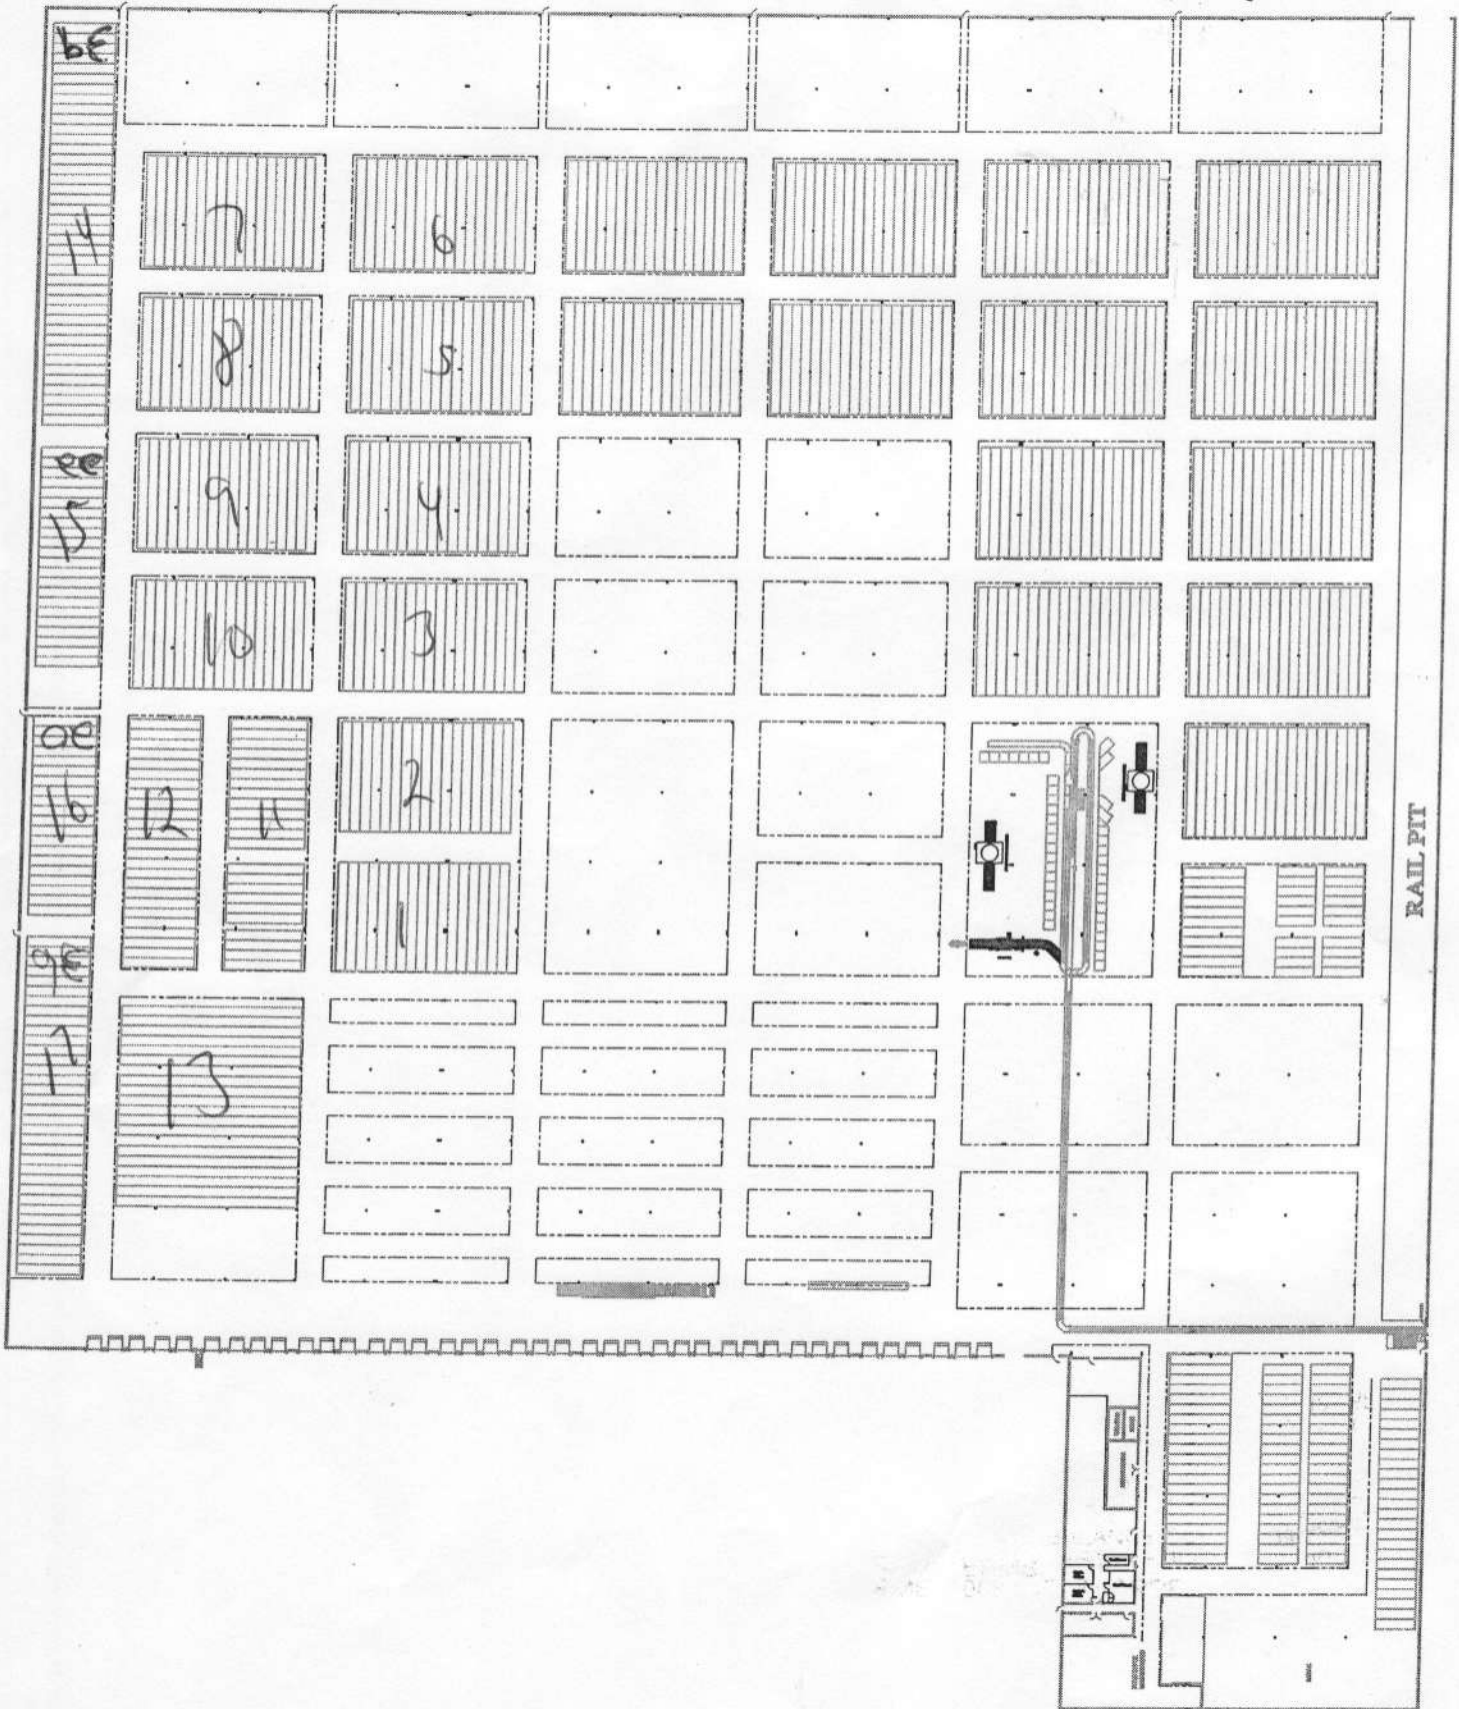

ROTATED -12.170°

DRAWING: H4 REV 3 - 12/7/04

642,933 SQUARE FEET

for 54" x 54" pallets

Bays	Pallets		
1.	17 x 14 x 3	714	2856
2	17 x 14 x 3	714	
3	17 x 14 x 3	714	
4	17 x 14 x 3	714	
5	16 x 14 x 3	672	1386
6	17 x 14 x 3	714	
7	18 x 14 x 3	756	3624
8	18 x 14 x 3	756	
9	18 x 14 x 3	756	
10	18 x 14 x 3	756	

11	23 x 10 x 4	920	3476
12	25 x 9 x 4	900	
13	18 x 23 x 4	1656	

#			
14	39 x 8 x 3	936	2808
15	22 x 8 x 3	528	
16	20 x 8 x 3	480	
17	36 x 8 x 3	864	

13550
Total pallet positions

Standard Pallet depth 48"

11	11	x	23	x	4	1012	}	3812
12	10	x	25	x	4	1000		
13	25	x	18	x	4	1800		

14	9	x	39	x	3	1053	}	3159
15	9	x	22	x	3	594		
16	9	x	20	x	3	540		
17	9	x	36	x	3	972		

14756
Total pallet positions